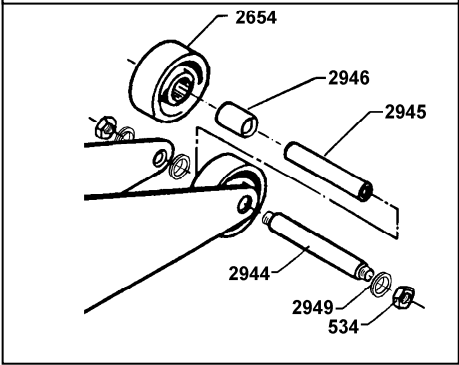

15T-C G1

2008.05.30 →

15T-C G1

2002.11.28 ↔ 2008.05.29

15T-C G1

No.	DANSK.	DEUTSCH.	ENGLISH.	FRANÇAIS.
17	Ventilprop	Ventilschraube	Valve plug	Clapet de fermeture
* 18	Kobberpakning	Kupferdichtung	Copper washer	Disque en cuivre
* 19	Ventilkugle, 8 mm	Ventilkugle	Valve ball	Boule de clapet
20	Ventilprop	Ventilschraube	Valve plug	Clapet de fermeture
* 107	Manchet	Manchette	Sleeve	Bague
* 108	Messingring	Messingring	Brass ring	Rondelle en laiton
* 109	Låsering	Seegerring	Lock ring	Circlips
* 111	Simmerring	Simmerring	Simmer ring	Rondelle simmer
112	Pakdáse	Stopfbüchse	Stuffing box	Ecrou piston
* 113	Pakning	Dichtung	Gasket	Joint d'Étanchéité
114	Returspindel	Ablaßspindel	Return spindle	Pivot de retour
115	Fjeder	Feder	Spring	Ressort
116	Møtrik	Mutter	Nut	Ecrou
120	Låsering	Seegerring	Lock ring	Circlips
122	Fingerskrue	Rändelschraube	Knurled screw	Vis moletée
128	Møtrik	Mutter	Nut	Ecrou
130	Udløserkive	Ablaßnabe	Release hub	Moyeu de déclenchement
131	Udløserarm	Ablaßarm	Release arm	Bras d'échappement
135	Låsering	Seegerring	Lock ring	Circlips
140	Skruer	Schraube	Screw	Vis
236	Nagle	Bolzen	Shaft	Rivet
251	Løftearmsaksel	Achse	Shaft	Axe
252	Låsering	Seegerring	Lock ring	Circlips
254	Låsering	Seegerring	Lock ring	Circlips
266	Fjeder	Feder	Spring	Ressort
267	Drejehjul, kompl.	Schwenkrolle, kompl.	Castor wheel, compl.	Roue pivotante compl.
269	Konsol	Lenkrollenausleger	Bracket	Support
451	Skruer	Schraube	Screw	Vis
465	Skive	Scheibe	Washer	Disque
466	Møtrik	Mutter	Nut	Ecrou
* 501	O-ring	O-ring	O-ring	Joint torique
* 522	O-ring	O-ring	O-ring	Joint torique
* 523	O-ring	O-ring	O-ring	Joint torique
534	Møtrik	Mutter	Nut	Ecrou
541	Dækplade	Schutzblech	Cover	Plaque de protection
642	Pakdáse	Stopfbüchse	Stuffing box	Ecrou de piston
699	Kørestangsaksel	Achse	Shaft	Axe
* 818	O-ring	O-ring	O-ring	Joint torique
* 819	O-ring	O-ring	O-ring	Joint torique
* 827	Glydring m. O-ring	Führungsring m. O-ring	Guide ring w. O-ring	Joint annulaire et torique
846	Fitting	Fitting	Fitting	Raccord
1114BL	Manchet	Manschette	Sleeve	Bague
1143	Skruer	Schraube	Screw	Vis
1522	Løftearm	Hubarm	Lifting arm	Levier de levage
1624	Skive	Scheibe	Washer	Disque
1802	Sænkebremse, komplet	Senkbremse, komplett	Oil valve, complete	Frein d'huile, complet
1971	Klemskive	Scheibe	Disc	Disque
2207	Prop	Verschraubung	Plug	Bouchon
2415	Overtryksventil	Überdruckventil	Excess-pressure valve	Soupape de surpression
2654	Hjul	Rad	Wheel	Roue
2661	Pumpestempel	Pumpenkolben	Pump piston	Piston de pompe
2662	Pumpestempel, kompl.	Pumpenkolben, kompl.	Pump piston, compl.	Piston de pompe, compl.
* 2663	Kugle, 5 mm	Kugel	Ball	Boule
2668	Pakdáse	Stopfbüchse	Stuffing box	Ecrou piston
* 2669	Føringsbånd	Buchse	Bushing	Douille
* 2670	Føringsbånd	Buchse	Bushing	Douille
2671	Kørestangshoved	Pumpenhebel	Fork handle	Tête du levier de man.
2673	Udløserspindel kompl.	Ablaßspindel kompl.	Release spindle compl.	Pivot de retour compl.
2679	Trykrør	Druckrohr	Pressure pipe	Tuyau de refoulement
2688	Plejlstang	Schubstange	Connecting rod	Bielle de manoeuvre
2689	Fjeder	Feder	Spring	Raccord
2691	Fodpedal	Fußhebel	Pedal	Pédale
2692	Udløserstang	Ablaßstange	Release arm	Galet de débrayage
2693	Saddel	Sattel	Saddle	Selle
2716	Cylinder	Zylinder	Cylinder	Zylindre
2717	Stempel	Kolben	Piston	Piston
2795	Nitte	Niet	Rivet	Rivet
2796	Nitte	Niet	Rivet	Rivet
2865	Fjeder	Feder	Spring	Ressort
2933	Stift f. pumpeophæng	Splint	Pin	Cheville
2944	Aksel	Achse	Shaft	Axe
2945	Afstandsrør	Distanzrohr	Distance pipe	Bouchonnoise
2946	Afstandsrør	Distanzrohr	Distance pipe	Bouchonnoise
2948	Pumpe komplet	Pumpe komplett	Pump complete	Pompe complet
2949	Bøsning	Büchse	Bushing	Manchon
2950	Skive	Scheibe	Washer	Disque
2951	Cylinder komplet	Zylinder komplett	Cylinder complete	Cylindre complet
3073	Kørestang	Fahrstange	Jack handle	Levier de manoeuvre
3076	Nylonhætte	Nylonmantel	Nylon cover	Bouchon en nylon
60410	Pakningssæt, komplet	Dichtungssatz, komplett	Repair kit, complete	Jeu de réparation, complet
*	Indeholdt i pakningssæt	Im Dichtungssatz enthalten	Contained in the repair-kit	Contenu dans le jeu de joint