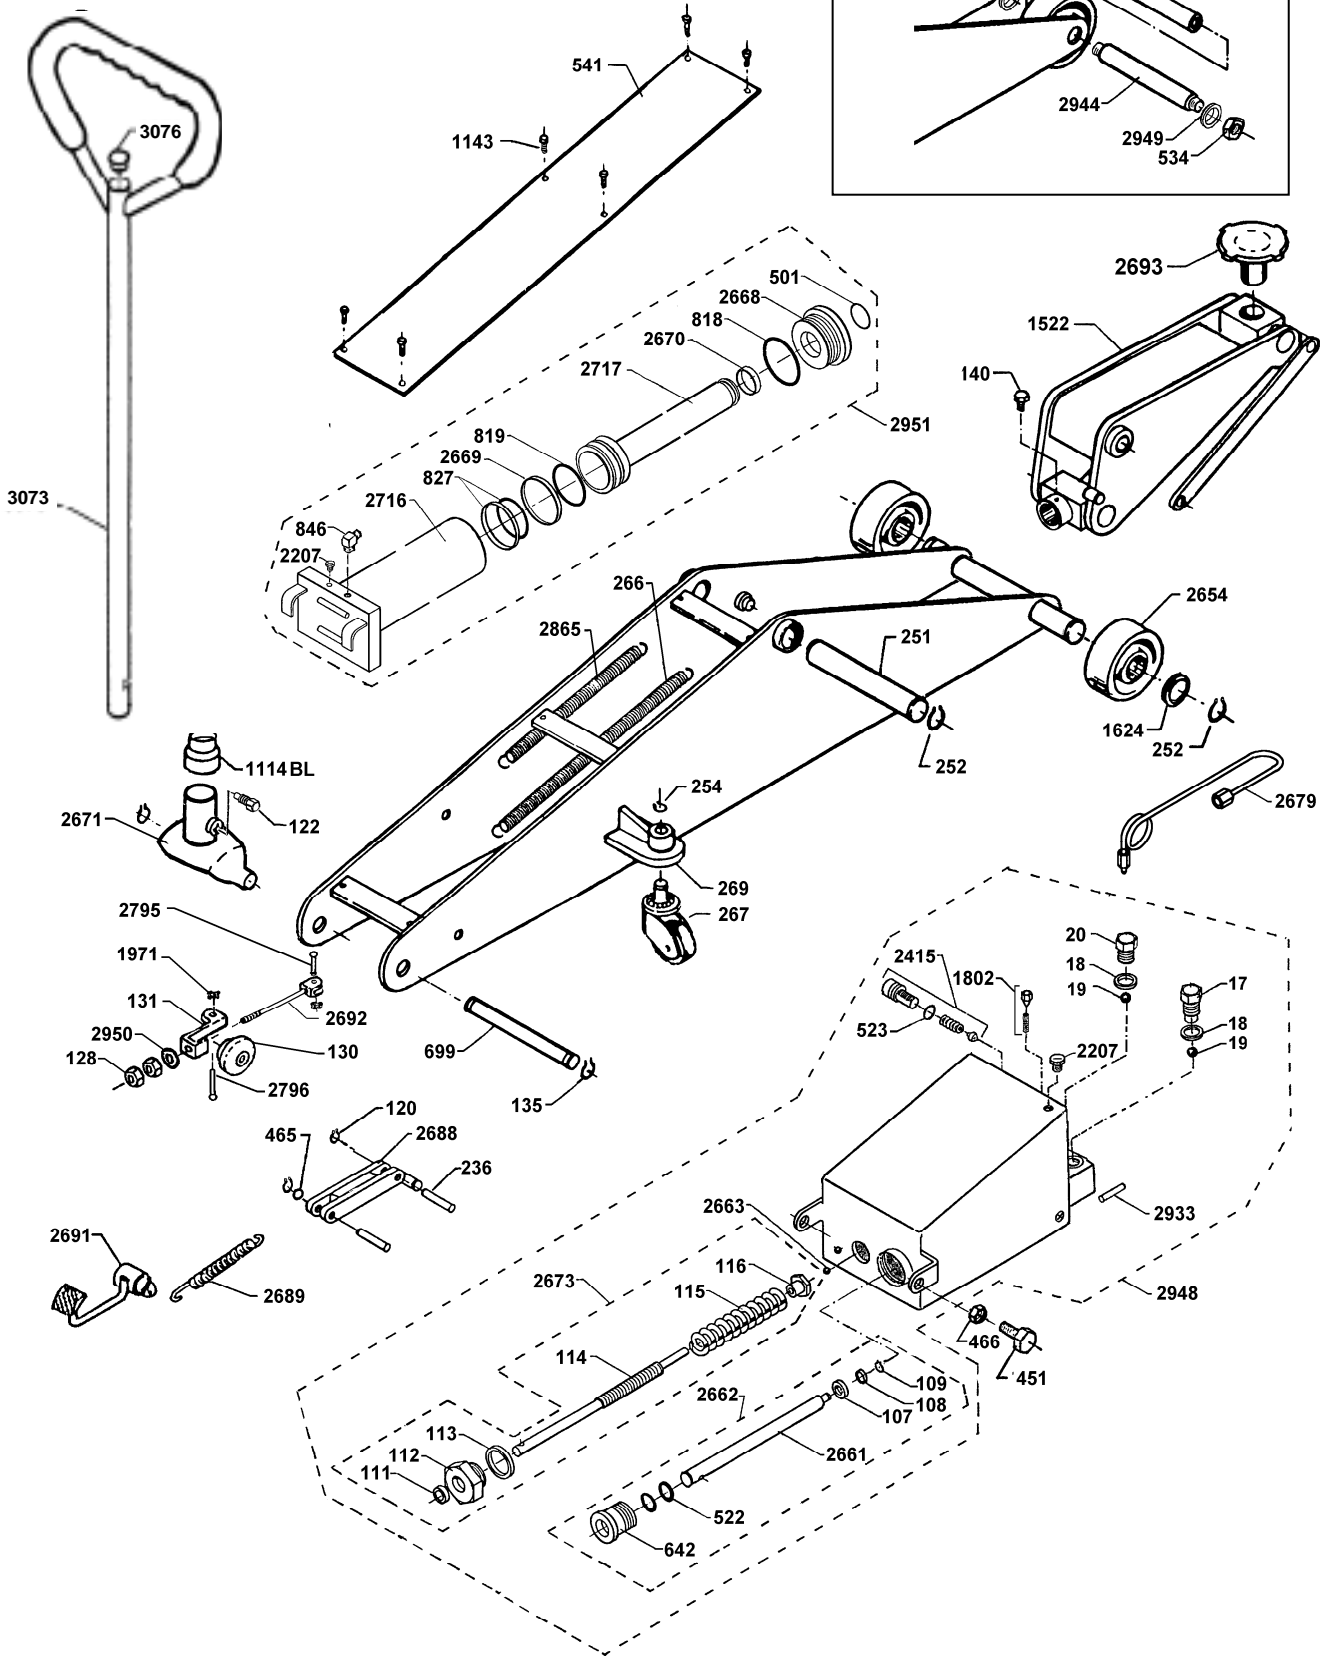

15T-C G1

2008.05.30 →

15T-C G1

2002.11.28 ↔ 2008.05.29

15T-C G1

No.	DANSK.	DEUTSCH.	ENGLISH.	FRANÇAIS.
17	Ventilprop	Ventilschraube	Valve plug	Clapet de fermeture
* 18	Kobberpakning	Kupferdichtung	Copper washer	Disque en cuivre
* 19	Ventilkugle, 8 mm	Ventilkugle	Valve ball	Boule de clapet
20	Ventilprop	Ventilschraube	Valve plug	Clapet de fermeture
* 107	Manchet	Manchette	Sleeve	Bague
* 108	Messingring	Messingring	Brass ring	Rondelle en laiton
* 109	Låsering	Seegerring	Lock ring	Circlips
* 111	Simmerring	Simmerring	Simmer ring	Rondelle simmer
112	Pakdáse	Stopfbüchse	Stuffing box	Ecrou piston
* 113	Pakning	Dichtung	Gasket	Joint d'Étanchéité
114	Returspindel	Ablaßspindel	Return spindle	Pivot de retour
115	Fjeder	Feder	Spring	Ressort
116	Møtrik	Mutter	Nut	Ecrou
120	Låsering	Seegerring	Lock ring	Circlips
122	Fingerskrue	Rändelschraube	Knurled screw	Vis moletée
128	Møtrik	Mutter	Nut	Ecrou
130	Udløserkive	Ablaßnabe	Release hub	Moyeu de déclenchement
131	Udløserarm	Ablaßarm	Release arm	Bras d'échappement
135	Låsering	Seegerring	Lock ring	Circlips
140	Skruer	Schraube	Screw	Vis
236	Nagle	Bolzen	Shaft	Rivet
251	Løftearmsaksel	Achse	Shaft	Axe
252	Låsering	Seegerring	Lock ring	Circlips
254	Låsering	Seegerring	Lock ring	Circlips
266	Fjeder	Feder	Spring	Ressort
267	Drejehjul, kompl.	Schwenkrolle, kompl.	Castor wheel, compl.	Roue pivotante compl.
269	Konsol	Lenkrollenausleger	Bracket	Support
451	Skruer	Schraube	Screw	Vis
465	Skive	Scheibe	Washer	Disque
466	Møtrik	Mutter	Nut	Ecrou
* 501	O-ring	O-ring	O-ring	Joint torique
* 522	O-ring	O-ring	O-ring	Joint torique
* 523	O-ring	O-ring	O-ring	Joint torique
534	Møtrik	Mutter	Nut	Ecrou
541	Dækplade	Schutzblech	Cover	Plaque de protection
642	Pakdáse	Stopfbüchse	Stuffing box	Ecrou de piston
699	Kørestangsaksel	Achse	Shaft	Axe
* 818	O-ring	O-ring	O-ring	Joint torique
* 819	O-ring	O-ring	O-ring	Joint torique
* 827	Glydring m. O-ring	Führungsring m. O-ring	Guide ring w. O-ring	Joint annulaire et torique
846	Fitting	Fitting	Fitting	Raccord
1114BL	Manchet	Manschette	Sleeve	Bague
1143	Skruer	Schraube	Screw	Vis
1522	Løftearm	Hubarm	Lifting arm	Levier de levage
1624	Skive	Scheibe	Washer	Disque
1802	Sænkebremse, komplet	Senkbremse, komplett	Oil valve, complete	Frein d'huile, complet
1971	Klemskive	Scheibe	Disc	Disque
2207	Prop	Verschraubung	Plug	Bouchon
2415	Overtryksventil	Überdruckventil	Excess-pressure valve	Soupape de surpression
2654	Hjul	Rad	Wheel	Roue
2661	Pumpestempel	Pumpenkolben	Pump piston	Piston de pompe
2662	Pumpestempel, kompl.	Pumpenkolben, kompl.	Pump piston, compl.	Piston de pompe, compl.
* 2663	Kugle, 5 mm	Kugel	Ball	Boule
2668	Pakdáse	Stopfbüchse	Stuffing box	Ecrou piston
* 2669	Føringsbånd	Buchse	Bushing	Douille
* 2670	Føringsbånd	Buchse	Bushing	Douille
2671	Kørestangshoved	Pumpenhebel	Fork handle	Tête du levier de man.
2673	Udløserspindel kompl.	Ablaßspindel kompl.	Release spindle compl.	Pivot de retour compl.
2679	Trykrør	Druckrohr	Pressure pipe	Tuyau de refoulement
2688	Plejlstang	Schubstange	Connecting rod	Bielle de manoeuvre
2689	Fjeder	Feder	Spring	Raccord
2691	Fodpedal	Fußhebel	Pedal	Pédale
2692	Udløserstang	Ablaßstange	Release arm	Galet de débrayage
2693	Saddel	Sattel	Saddle	Selle
2716	Cylinder	Zylinder	Cylinder	Zylindre
2717	Stempel	Kolben	Piston	Piston
2795	Nitte	Niet	Rivet	Rivet
2796	Nitte	Niet	Rivet	Rivet
2865	Fjeder	Feder	Spring	Ressort
2933	Stift f. pumpeophæng	Splint	Pin	Cheville
2944	Aksel	Achse	Shaft	Axe
2945	Afstandsrør	Distanzrohr	Distance pipe	Bouchonnoise
2946	Afstandsrør	Distanzrohr	Distance pipe	Bouchonnoise
2948	Pumpe komplet	Pumpe komplett	Pump complete	Pompe complet
2949	Bøsning	Büchse	Bushing	Manchon
2950	Skive	Scheibe	Washer	Disque
2951	Cylinder komplet	Zylinder komplett	Cylinder complete	Cylindre complet
3073	Kørestang	Fahrstange	Jack handle	Levier de manoeuvre
3076	Nylonhætte	Nylonmantel	Nylon cover	Bouchon en nylon
60410	Pakningssæt, komplet	Dichtungssatz, komplett	Repair kit, complete	Jeu de réparation, complet
*	Indeholdt i pakningssæt	Im Dichtungssatz enthalten	Contained in the repair-kit	Contenu dans le jeu de joint