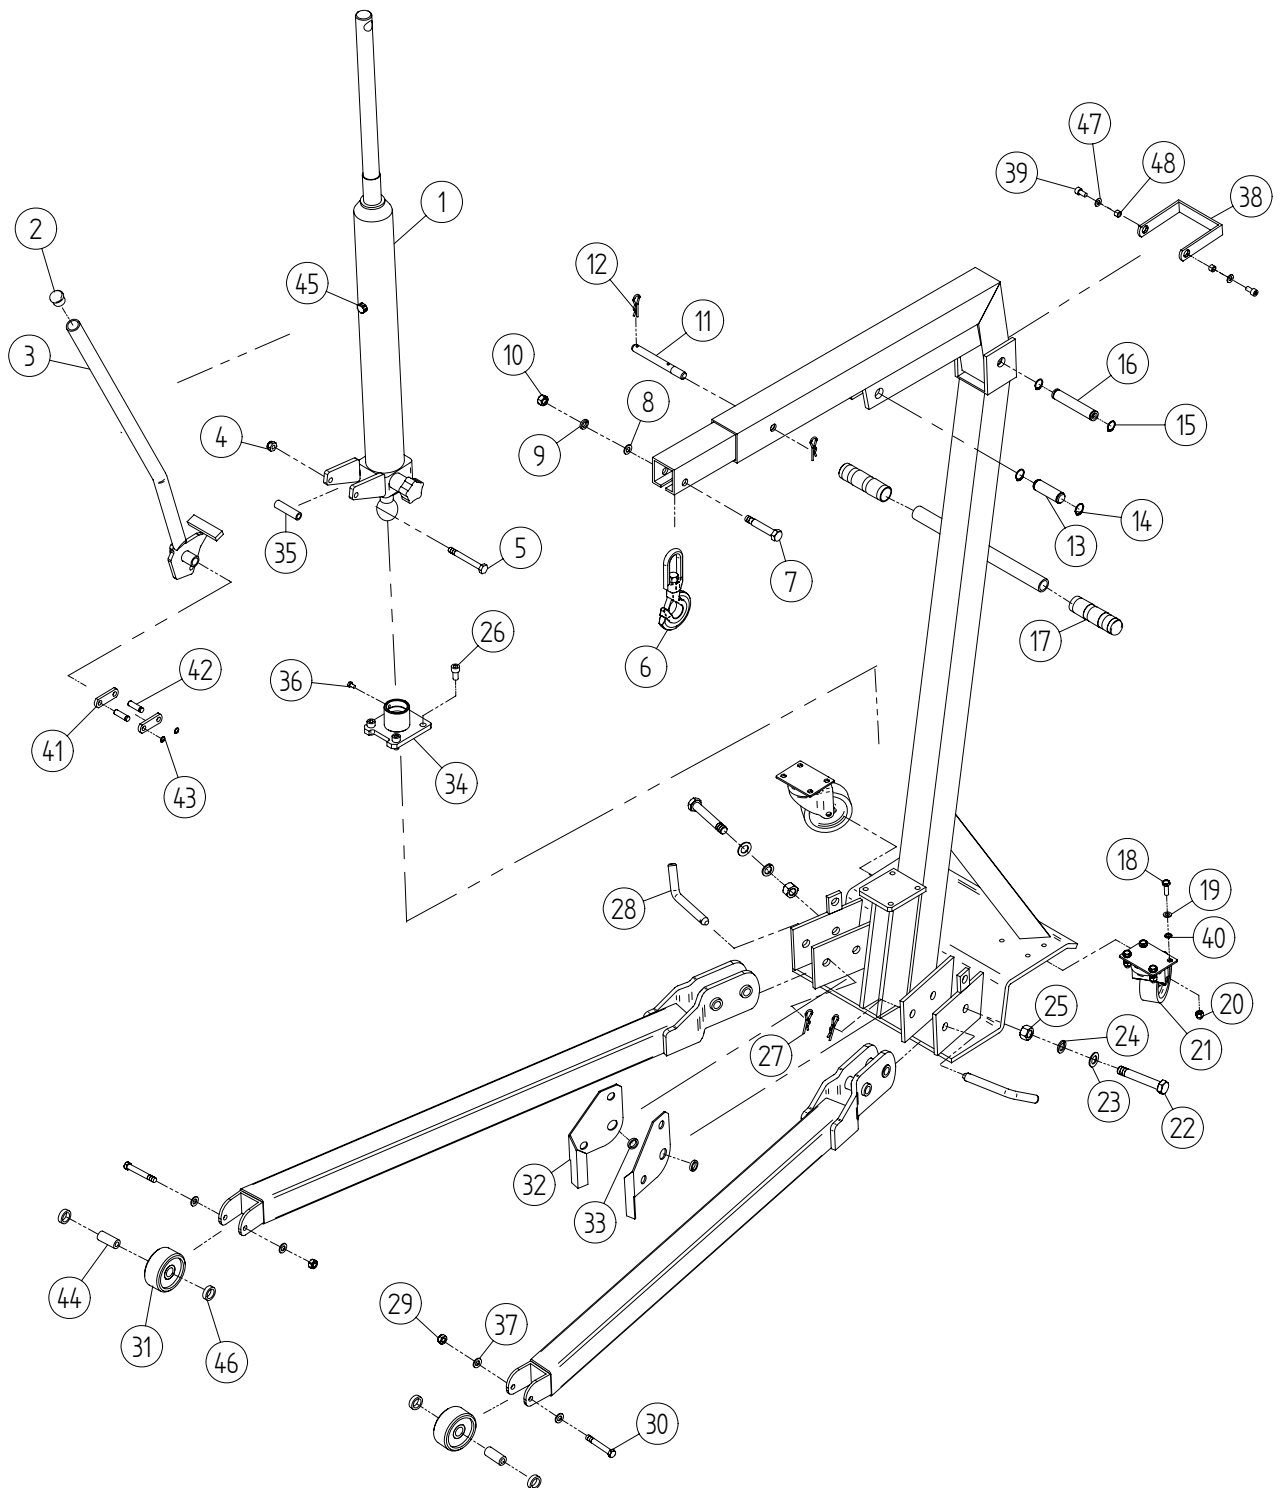

CC055 G3

2007.04.01->

!!

De angivne numre er udelukkende positionsnumre.
Die angegebenen nummer sind positionsnummer ausschließlich.
The numbers indicated are position numbers only.
Les numeros indiqués sont de position unioquement.

CC055 G3

Pos.	No.	DANSK.	DEUTSCH.	ENGLISH.	FRANÇAIS.
1	0CB200 G2	Cylinder G2	Zylinder G2	Cylinder G2	Cylindre G2
2	001403	Plastprop	Nylonmantel	Nylon plug	Bouchon en plastique
3	0CC003	Pumpestang	Pumpenstange	Pump rod	Levier de pompe
4	002641	Møtrik	Mutter	Nut	Ecrou
5	002934	Skrue	Schraube	Screw	Vis
6	0CC006	Krankrog	Kranhaken	Crane hook	Croc pour grue
7	0CC007	Bolt	Bolzen	Bolt	Boulon
8	0CC008	Skive	Scheibe	Washer	Disque
9	0CC009	Fjederskive	Federscheibe	Spring washer	Rondelle élastique
10	0CC010	Møtrik	Mutter	Nut	Ecrou
11	0R2098	Nagle	Bolzen	Shaft	Rivet
12	003036	Split	Splint	Split pin	Goupille
13	0CC013	Nagle	Bolzen	Shaft	Rivet
14	0CC014	Låsering	Seegerring	Lock ring	Circlips
15	0CC015	Låsering	Seegerring	Lock ring	Circlips
16	0CC016	Nagle	Bolzen	Shaft	Rive
17	001113	Håndtag	Handgriff	Handle	Poignée
18	0RM0001	Skrue	Schraube	Screw	Vis
19	0RM0002	Skive	Scheibe	Washer	Disque
20	0RM0003	Møtrik	Mutter	Nut	Ecrou
21	0RM0015	Drejeligt hjul, komplet	Schwenkrolle komplett	Castor wheel, complete	Roue pivotante, complète
22	0CC022	Bolt	Bolzen	Bolt	Boulon
23	0CC023	Skive	Scheibe	Washer	Disque
24	0CC024	Fjederskive	Federscheibe	Spring washer	Rondelle élastique
25	0CC025	Møtrik	Mutter	Nut	Ecrou
26	0CC026	Skrue	Schraube	Screw	Vis
27	0CC027	Split	Splint	Split pin	Goupille
28	0CC028	Nagle	Bolzen	Shaft	Rivet
29	0CC029	Møtrik	Mutter	Nut	Ecrou
30	0CC030	Bolt	Bolzen	Bolt	Boulon
31	003431	Hjul	Rad	Wheel	Roue
32	003156	Støttebeslag, sæt	Unterstützung, Satz	Support bracket, set	Support
33	003157	Skive, sæt	Scheibe	Washer	Disque
34	003234	Endebund	Boden	Bushing	Plaque de fond
35	003233	Bøsning	Buchse	Bushing	Douille
36	001143	Skrue	Schraube	Screw	Vis
37	0RM0005	Skive	Scheibe	Washer	Disque
38	0RM0006	Bøjle	Regelnbügel	Fixing strap	Courroie de reparation
39	0RM0007	Skrue	Schraube	Screw	Vis
40	0RM0008	Fjederskive	Federscheibe	Spring washer	Rondelle élastique
41	000129E	Plejlstang	Lasche für pumpenkolb.	Connecting rod	Bielle de manoeuvre
42	000969	Nagle	Bolzen	Shaft	Rivet
43	000120	Låsering	Seegerring	Lock ring	Circlips
44	003429	Bøsning	Buchse	Bushing	Manchon
45	0RM0009	Udluftningsskrue	Ventilschraube	Screw	Vis d'aération
46	003428	Skive	Scheibe	Washer	Disque
47	003432	Skive	Scheibe	Washer	Disque
48	003433	Bøsning	Buchse	Bushing	Manchon