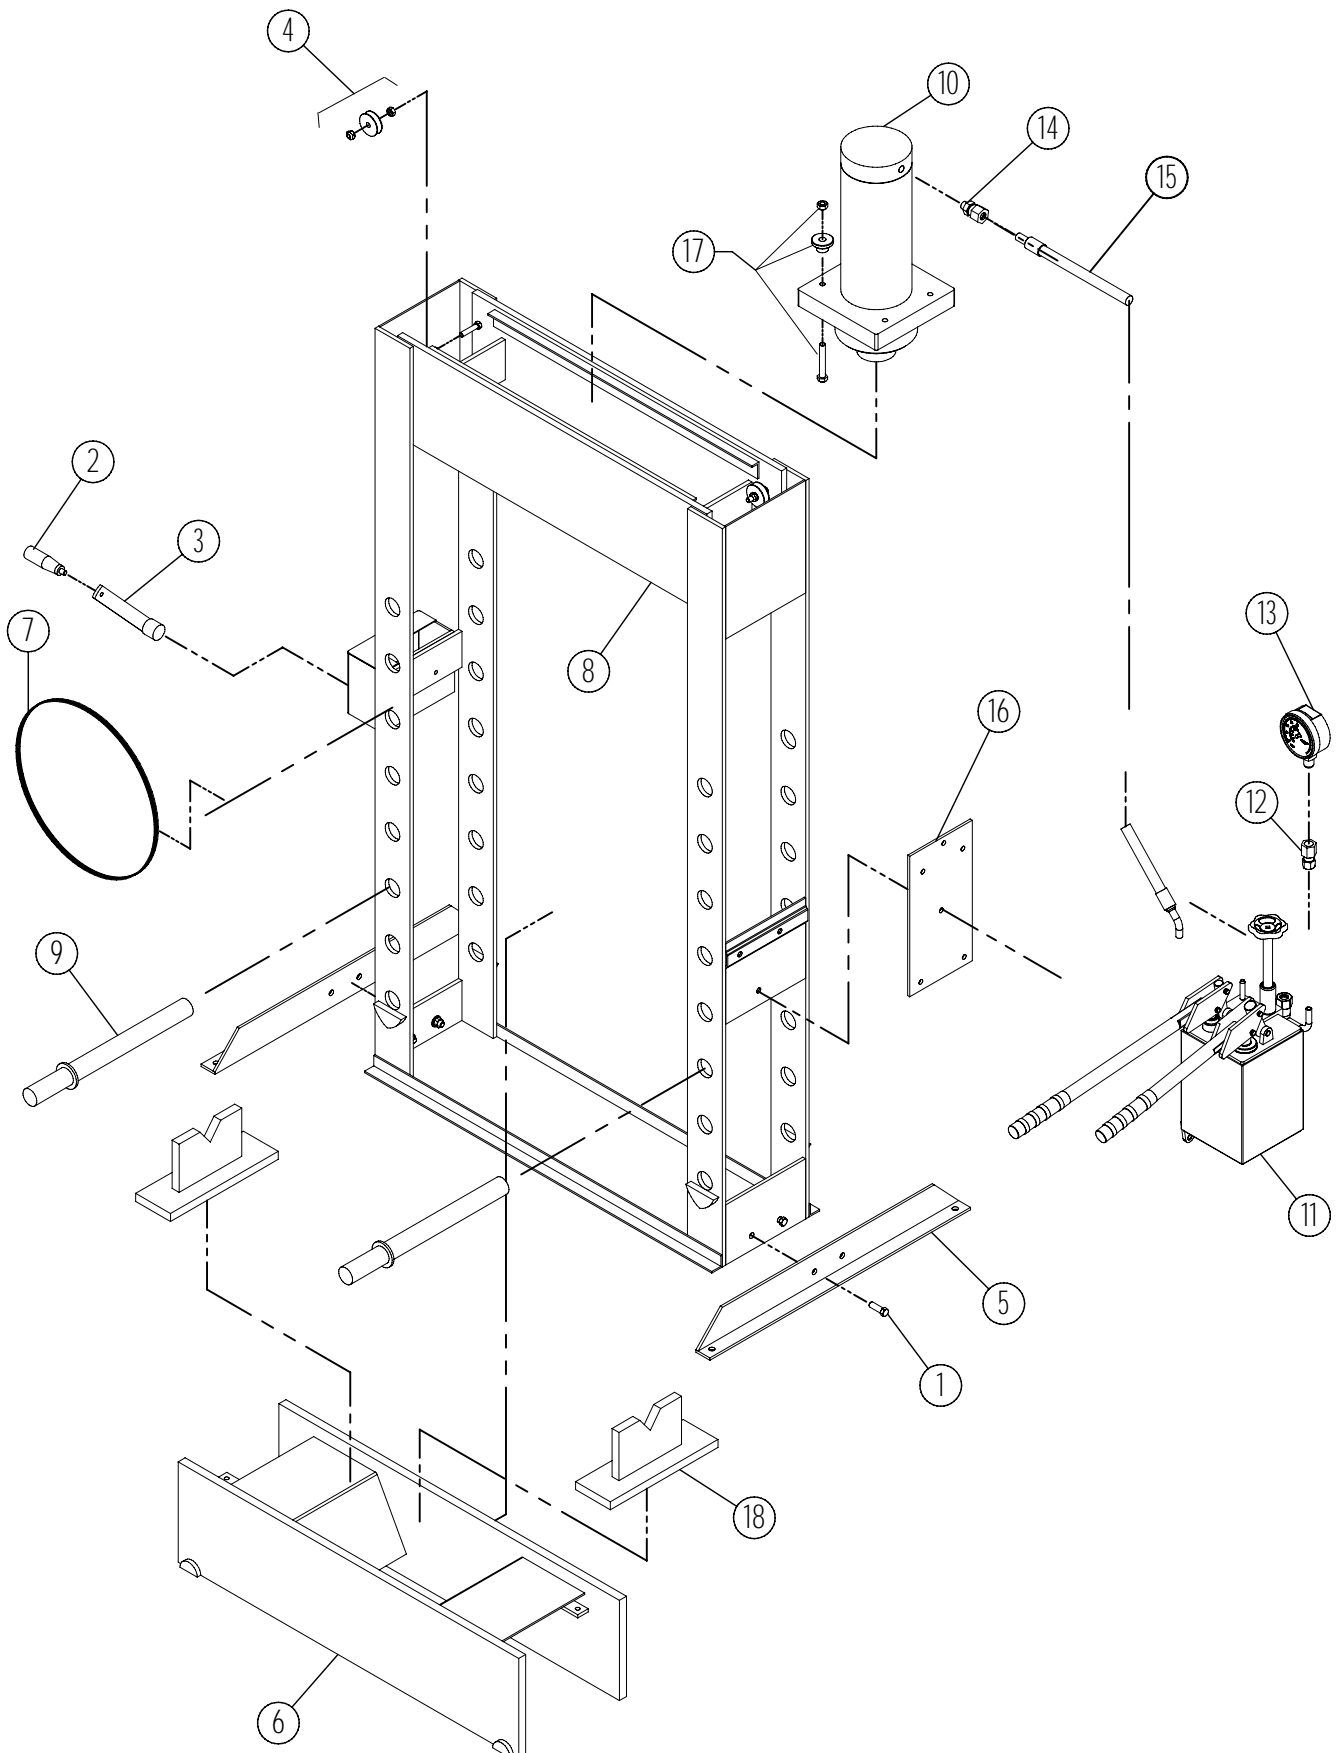

HP 50 G1

Pos	No.	DANSK	DEUTSCH	ENGLISH	FRANÇAIS
1	0C01544	SKRUE	SCHRAUBE	SCREW	VIS
2	0C03020	HÅNDTAG	HANDGRIFF	HANDLE	POIGNÉE
3	0C03021	STANG FOR HÅNDTAG	STANGE F. HANDGRIFF	LEVER F. HANDLE	TIGE DE POIGNÉE
4	0C03022	RULLE	ROLLE	PULLEY	POULIE
5	0C05011	FOD	UNTERSTÜTZUNG	SUPPORT	APPUI
6	0C05014	BORD	TISCH	BENCH	TABLE
7	0C05019	WIRE	DRAHT	WIRE	CÂBLE
8	0C05034	CHASSIS	CHASSIS	CHASSIS	CHÂSSIS
9	0C05036	NAGLE	BOLZEN	SHAFT	RIVET
10	0C05090	PC 50 CYLINDER	ZYLINDER	CYLINDER	CYLINDRE
11	PP25, PP40, PP50, PP60	PUMPE	PUMPE	PUMP	POMPE
12	000722	FITTING MANOMETERFORS.	FITTING F. MANOMETER	FITTING F. MANOMETER	RACCORD POUR MANOM.
13	001157	MANOMETER	MANOMETER	MANOMETER	MANOMÈTRE
14	003285	FITTING	FITTING	FITTING	RACCORD
15	003386	SLANGE	SCHLAUCH	HOSE	TUBE
16	228010	PUMPEOPHÆNG	PUMPE AUFHEBUNG	PUMP SUSPENSION	SUSPENSION DE POMPE
17	003403	RULLE	ROLLE	ROLLER	POULIE
18	0C05035	RETTEKLODS	RICHTBOCK	STRAIGHTENING BLOCK	BLOCS DE REDRESSAGE
	0C05018	PAKNINGSSÆT CYLINDER	DICHTUNGSSATZ ZYLINDER	REPAIR KIT CYLINDER	JEU DE JOINTS CYLINDRE
	060073	PAKNINGSSÆT PUMPE	DICHTUNGSSATZ PUMPE	REPAIR KIT PUMP	JEU DE JOINTS POMPE

PC 50 G1

Pos	No	DANSK.	DEUTSCH	ENGLISH	FRANÇAIS
12	0C05052	AFSTANDSRØR	DISTANZROHR	DISTANCE PIPE	BOUCHONOISE
20	0C05006	CYLINDERRØR	ZYLINDERROHR	CYLINDER BARREL	CYLINDRE
21	0C01557???	LÅSERING	SICHERUNGSRING	LOCK RING	CIRCLIPS
22	0C05002	MANCHET	DICHTUNG	GASKET	JOINT
23	0C05003	OR TÆTNING	OR DICHTUNG	OR GASKET	OR JOINT
24	0C05005	STEMPELSTAMME	ZUGSTANGE	SHAFT	PISTON
25	0C05004	FJEDER	FEDER	SPRING	RESSORT
26	0C05008	OR TÆTNING	OR DICHTUNG	OR GASKET	OR JOINT
27	0C05009	PAKDÅSE	STOPSEL	PLUG GUIDE	BOUCHON GUIDE
28	0C05007	FLANCE	FLAUSCH KOMPLE.	FLANGE COMPLET.	FLASQUE COMPLET.
29	0C05010	HOVED	PFROPFEN+ DUEBEL	CAP+GRAB SCREW	BOUCHON + VIS
-	0C05018	REP. SÆT CYLINDER	KIT DICHTUNG RAM	REPAIR KIT RAM	KIT DE JOINT RAM