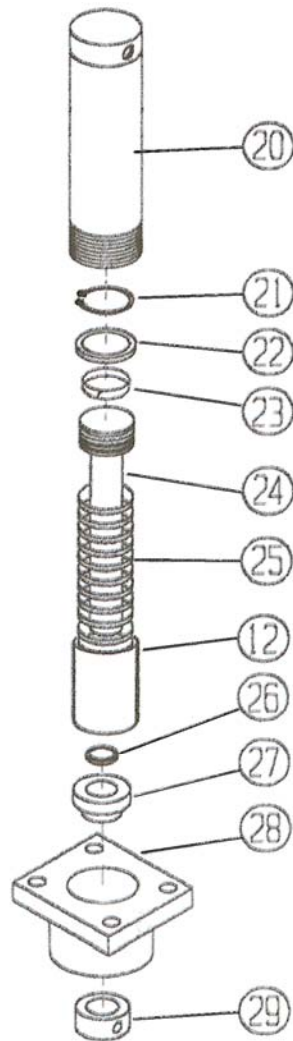

HP 50 G1

Pos	No.	DANSK	DEUTSCH	ENGLISH	FRANÇAIS
1	0C01544	SKRUE	SCHRAUBE	SCREW	VIS
2	0C03020	HÅNDTAG	HANDGRIFF	HANDLE	POIGNÉE
3	0C03021	STANG FOR HÅNDTAG	STANGE F. HANDGRIFF	LEVER F. HANDLE	TIGE DE POIGNÉE
4	0C03022	RULLE	ROLLE	PULLEY	POULIE
5	0C05011	FOD	UNTERSTÜTZUNG	SUPPORT	APPUI
6	0C05014	BORD	TISCH	BENCH	TABLE
7	0C05019	WIRE	DRAHT	WIRE	CÂBLE
8	0C05034	CHASSIS	CHASSIS	CHASSIS	CHÂSSIS
9	0C05036	NAGLE	BOLZEN	SHAFT	RIVET
10	0C05090	PC 50 CYLINDER	ZYLINDER	CYLINDER	CYLINDRE
11	PP25, PP40, PP50, PP60	PUMPE	PUMPE	PUMP	POMPE
12	000722	FITTING MANOMETERFORS.	FITTING F. MANOMETER	FITTING F. MANOMETER	RACCORD POUR MANOM.
13	001157	MANOMETER	MANOMETER	MANOMETER	MANOMÈTRE
14	003285	FITTING	FITTING	FITTING	RACCORD
15	003386	SLANGE	SCHLAUCH	HOSE	TUBE
16	228010	PUMPEOPHÆNG	PUMPE AUFHEBUNG	PUMP SUSPENSION	SUSPENSION DE POMPE
17	003403	RULLE	ROLLE	ROLLER	POULIE
18	0C05035	RETTEKLODS	RICHTBOCK	STRAIGHTENING BLOCK	BLOCS DE REDRESSAGE
	0C05018	PAKNINGSSÆT CYLINDER	DICHTUNGSSATZ ZYLINDER	REPAIR KIT CYLINDER	JEU DE JOINTS CYLINDRE
	060073	PAKNINGSSÆT PUMPE	DICHTUNGSSATZ PUMPE	REPAIR KIT PUMP	JEU DE JOINTS POMPE

PC 50 G1

Pos	No	DANSK.	DEUTSCH	ENGLISH	FRANÇAIS
12	0C05052	AFSTANDSRØR	DISTANZROHR	DISTANCE PIPE	BOUCHONOISE
20	0C05006	CYLINDERRØR	ZYLINDERROHR	CYLINDER BARREL	CYLINDRE
21	0C01557???	LÅSERING	SICHERUNGSRING	LOCK RING	CIRCLIPS
22	0C05002	MANCHET	DICHTUNG	GASKET	JOINT
23	0C05003	OR TÆTNING	OR DICHTUNG	OR GASKET	OR JOINT
24	0C05005	STEMPELSTAMME	ZUGSTANGE	SHAFT	PISTON
25	0C05004	FJEDER	FEDER	SPRING	RESSORT
26	0C05008	OR TÆTNING	OR DICHTUNG	OR GASKET	OR JOINT
27	0C05009	PAKDÅSE	STOPSEL	PLUG GUIDE	BOUCHON GUIDE
28	0C05007	FLANCE	FLAUSCH KOMPLE.	FLANGE COMPLET.	FLASQUE COMPLET.
29	0C05010	HOVED	PFROPFEN+ DUEBEL	CAP+GRAB SCREW	BOUCHON + VIS
-	0C05018	REP. SÆT CYLINDER	KIT DICHTUNG RAM	REPAIR KIT RAM	KIT DE JOINT RAM