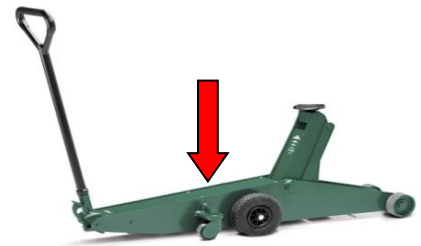

How to order the right wheels for your Compac jack.

Wie Sie die korrekte Ausführung von rollen bestellen.

Sådan bestiller du de rigtige hjul til din Compac donkraft.

G = Gummi, Gummi, rubber
N / BL = Nylon
"150" = Støbejern, Eisen, cast iron

GB: Swivel wheels
 D: Schwenkbares Rad
 DK: Drejelige hjul

<u>A</u>	<u>B</u>	<u>C</u>	<u>D</u>	<u>Nr.</u>
55	25	36	19	150
58	30	25	12	3018
59	30	25	12	3018BL
60	22	36	19	150G
61	21	?	?	2655N
61	20	36	19	150BL
72	31	39	19	3318
71	30	39	19	3318G
72	31	39	19	3318BL
72	31	40	19	177
72	31	40	19	177N
88	37	53	25	267